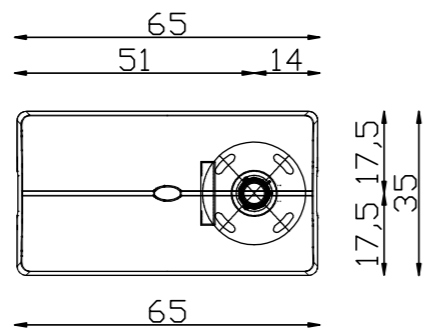

חתך A-A

חתך B-B

מיקום חיבור האוגן למסנן

מקרא סימוני חשמל ותאורה:

*C	שקע התקנה בטווח של 150 ס"מ ממיקום המארז המיועד
C	שקע/י כוח עפ"י מספר מצויין
⊕	נק' טלפון
⊖	נק' אנטנה
⊗	מתג בודד

תכנית הממ"ד קנ"מ 1:50
מערכת סינון ממוקמת בתוך ארון
במצב אנכי