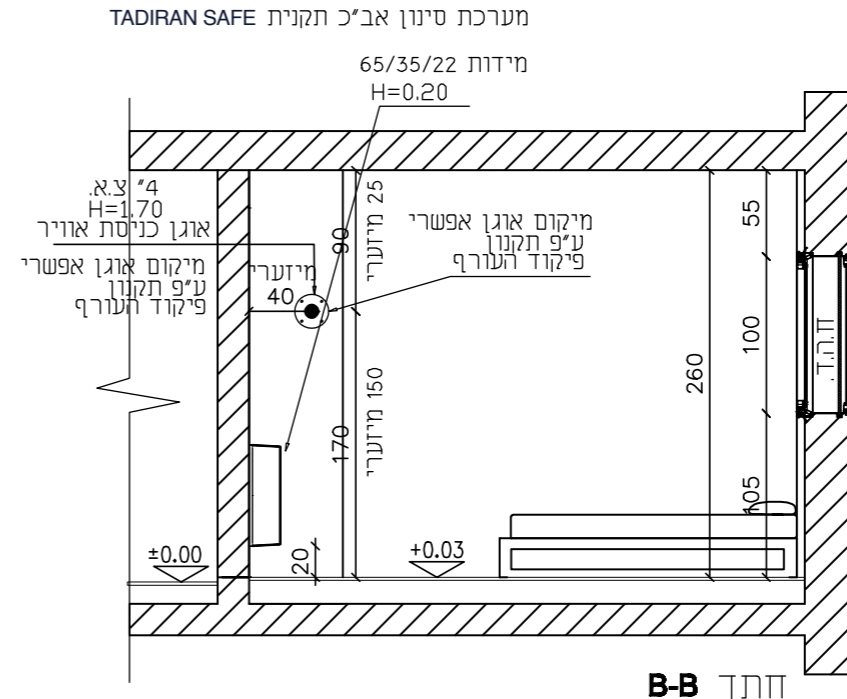

חתך A-A

חתך B-B

מיקום חיבור האוגן למסנן

מקרא סימוני חשמל ותאורה:

*C	שקע התקנה בטווח של 150 ס"מ ממיקום המארז המיועד
C	שקע/י כוח עפ"י מספר מצויין
⊕	נק' טלפון
⊖	נק' אנטנה
⊗	מתג בודד

תכנית הממ"ד קנ"מ 1:50
מערכת סינון ממוקמת בתוך ארון
במצב אנכי