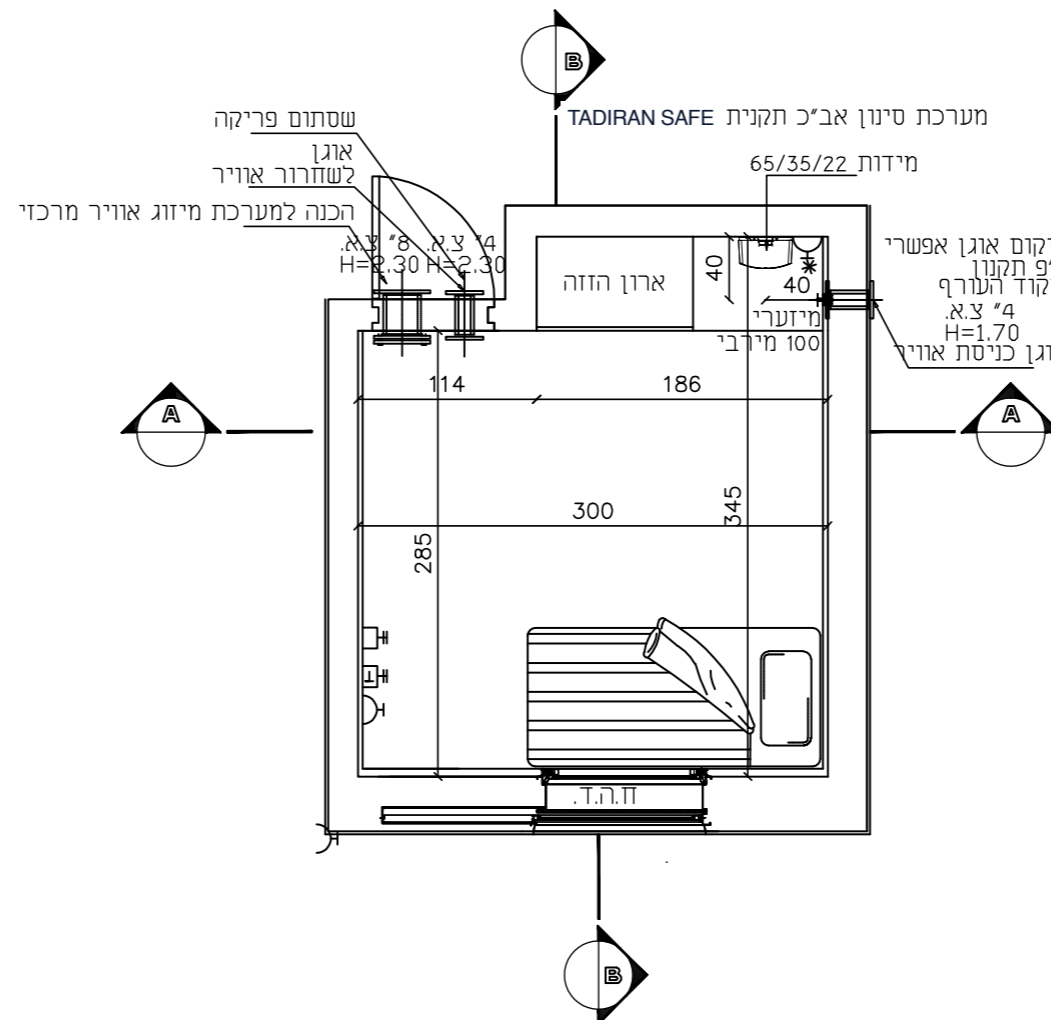

חתך A-A

חתך B-B

מיקום חיבור האוגן למסנן

מקרא סימוני חשמל ותאורה:

*C	שקע התקנה בטווח של 150 ס"מ ממיקום המארז המיועד
C	שקע/י כוח עפ"י מספר מצויין
⊕	נק' טלפון
⊖	נק' אנטנה
⊗	מתג בודד

תכנית הממ"ד קנ"מ 1:50
מערכת סינון ממוקמת בתוך ארון
במצב אנכי