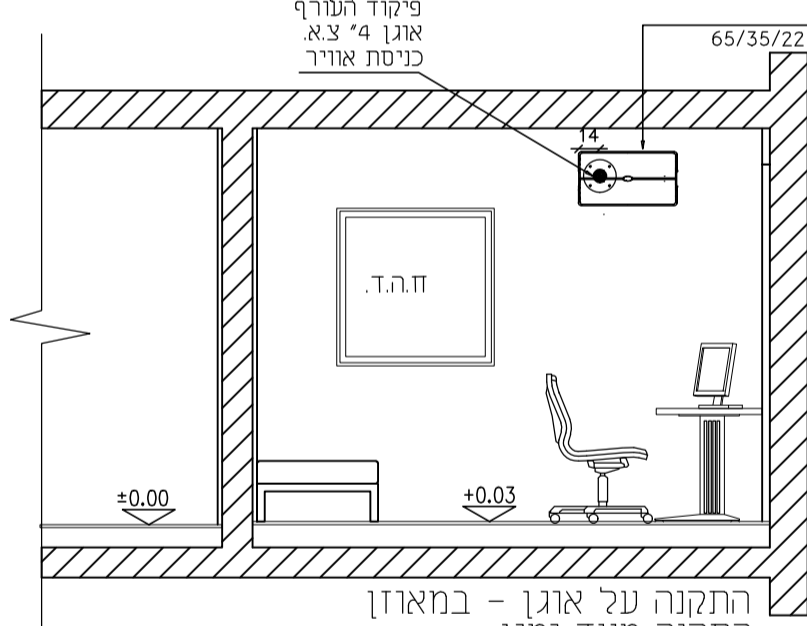

התקנה מעל חלון במרחק מירבי של 200

סוגי ההתקנה האפשריים של מערכת סינון אב"כ תקנית

TADIRAN SAFE

קנ"מ 1:50

מיקום חיבור האוגן למסנן

מיקום אוגן אפשרי ע"פ תקנון פיקוד העורף אוגן 4 צ.א. כניסת אוויר

מערכת סינון אב"כ תקנית TADIRAN SAFE

התקנה מעל חלון - במאוזן התקנה מצד שמאל

מיקום אוגן אפשרי ע"פ תקנון פיקוד העורף אוגן 4 צ.א. כניסת אוויר

מערכת סינון אב"כ תקנית TADIRAN SAFE

התקנה מעל חלון - במאוזן התקנה מצד ימין

מיקום אוגן אפשרי ע"פ תקנון פיקוד העורף אוגן 4 צ.א. כניסת אוויר

מערכת סינון אב"כ תקנית TADIRAN SAFE

התקנה על אוגן - במאוזן התקנה מצד ימין

מיקום אוגן אפשרי ע"פ תקנון פיקוד העורף אוגן 4 צ.א. כניסת אוויר

מערכת סינון אב"כ תקנית TADIRAN SAFE

התקנה על אוגן - במאוזן התקנה מצד ימין