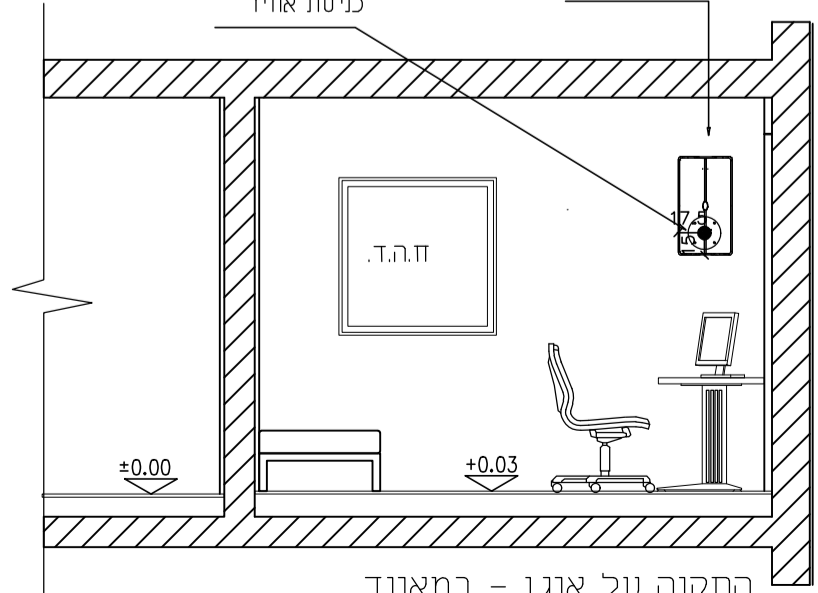

התקנה על אוגן - במאונך התקנה כלפי מעלה