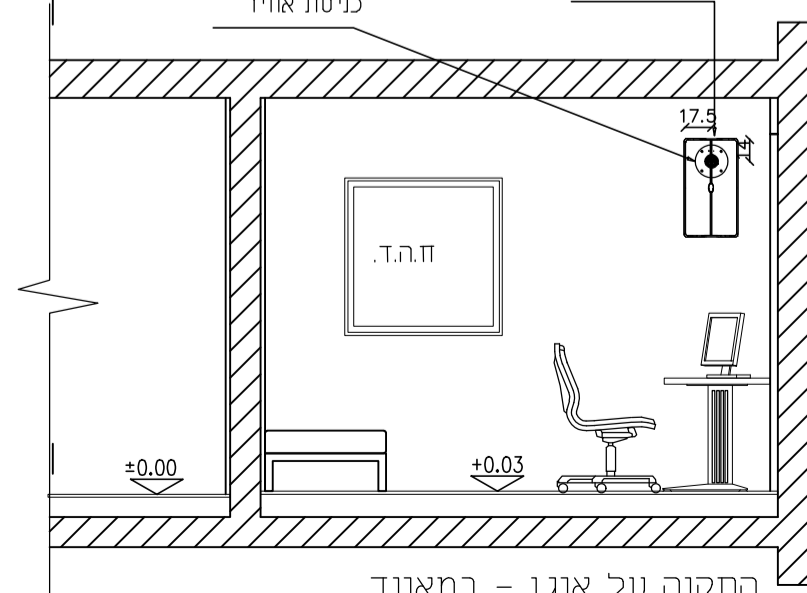

התקנה מעל חלון במרחק מירבי של 200

סוגי ההתקנה האפשריים של מערכת סינון אב"כ תקנית

TADIRAN SAFE

קנ"מ 1:50

מיקום חיבור האוגן למסנן

מיקום אוגן אפשרי ע"פ תקנון פיקוד העורף אוגן 4 צ.א. כניסת אוויר

מערכת סינון אב"כ תקנית TADIRAN SAFE

התקנה מעל חלון - במאוזן התקנה מצד שמאל

מיקום אוגן אפשרי ע"פ תקנון פיקוד העורף אוגן 4 צ.א. כניסת אוויר

מערכת סינון אב"כ תקנית TADIRAN SAFE

התקנה מעל חלון - במאוזן התקנה מצד ימין

מיקום אוגן אפשרי ע"פ תקנון פיקוד העורף אוגן 4 צ.א. כניסת אוויר

מערכת סינון אב"כ תקנית TADIRAN SAFE

התקנה על אוגן - במאוזן התקנה מצד ימין

מיקום אוגן אפשרי ע"פ תקנון פיקוד העורף אוגן 4 צ.א. כניסת אוויר

מערכת סינון אב"כ תקנית TADIRAN SAFE

התקנה על אוגן - במאוזן התקנה מצד ימין

מיקום אוגן אפשרי ע"פ תקנון פיקוד העורף אוגן 4 צ.א. כניסת אוויר

מערכת סינון אב"כ תקנית TADIRAN SAFE מידות 65/35/22

התקנה על אוגן - במאונך התקנה כלפי מטה

מיקום אוגן אפשרי ע"פ תקנון פיקוד העורף אוגן 4 צ.א. כניסת אוויר