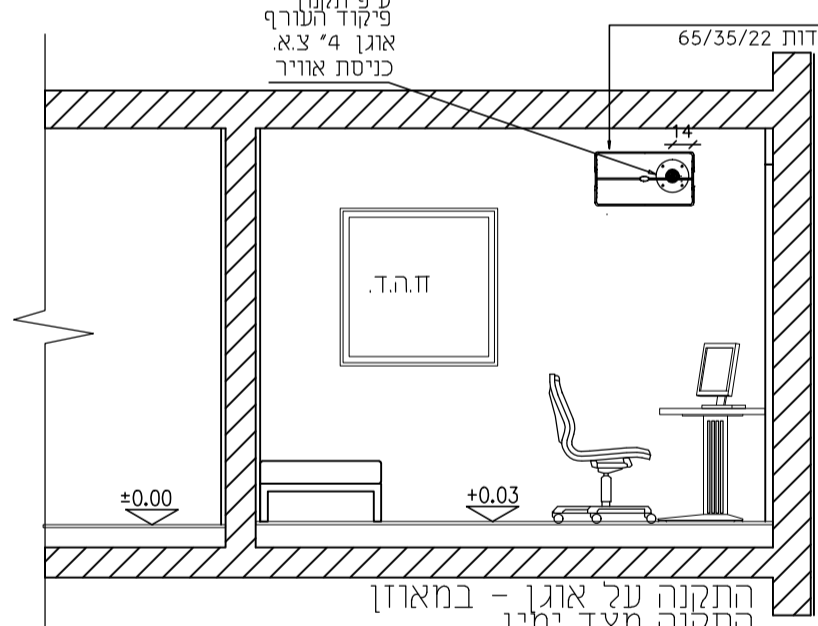

התקנה מעל חלון במרחק מירבי של 200

סוגי ההתקנה האפשריים של מערכת סינון אב"כ תקנית

TADIRAN SAFE

קנ"מ 1:50

מיקום חיבור האוגן למסנן

מיקום אוגן אפשרי ע"פ תקנון פיקוד העורף אוגן 4 צ.א. כניסת אוויר

מערכת סינון אב"כ תקנית TADIRAN SAFE

התקנה מעל חלון - במאוזן התקנה מצד שמאל

מיקום אוגן אפשרי ע"פ תקנון פיקוד העורף אוגן 4 צ.א. כניסת אוויר

מערכת סינון אב"כ תקנית TADIRAN SAFE

התקנה מעל חלון - במאוזן התקנה מצד ימין

מיקום אוגן אפשרי ע"פ תקנון פיקוד העורף אוגן 4 צ.א. כניסת אוויר

מערכת סינון אב"כ תקנית TADIRAN SAFE

התקנה על אוגן - במאוזן התקנה מצד ימין

מיקום אוגן אפשרי ע"פ תקנון פיקוד העורף אוגן 4 צ.א. כניסת אוויר

מערכת סינון אב"כ תקנית TADIRAN SAFE

התקנה על אוגן - במאוזן התקנה מצד ימין