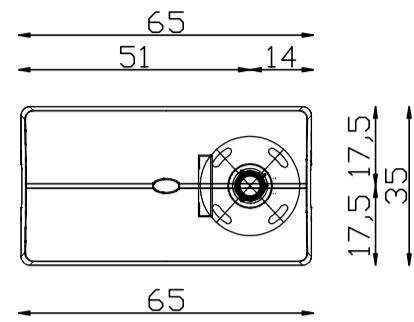

התקנה מעל חלון במרחק מירבי של 200

סוגי ההתקנה האפשריים של מערכת סינון אב"כ תקנית

TADIRAN SAFE

קנ"מ 1:50

מיקום חיבור האוגן למסנן

מיקום אוגן אפשרי ע"פ תקנון פיקוד העורף אוגן 4 צ.א. כניסת אוויר

מערכת סינון אב"כ תקנית TADIRAN SAFE

מערכת סינון אב"כ תקנית TADIRAN SAFE מידות 65/35/22

התקנה על אוגן - במאונך התקנה כלפי מעלה