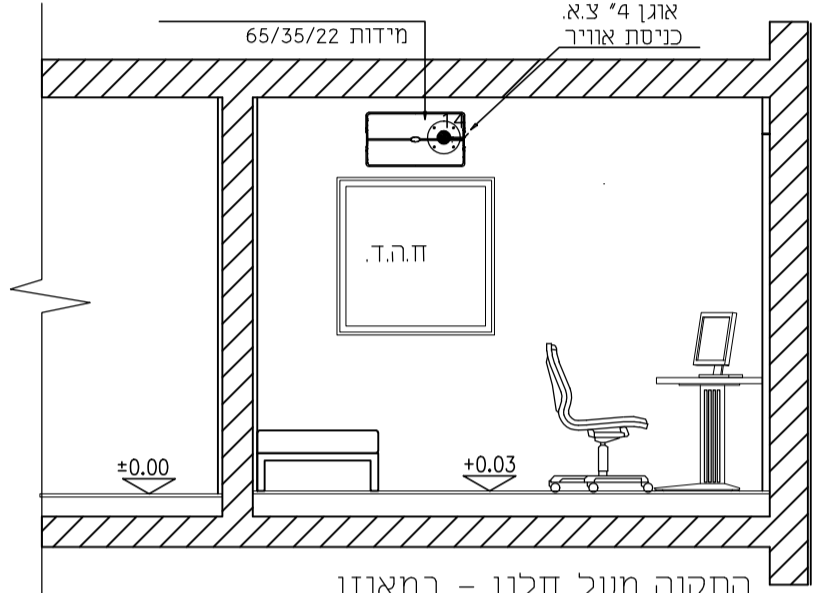

התקנה מעל חלון במרחק מירבי של 200

סוגי ההתקנה האפשריים של מערכת סינון אב"כ תקנית

TADIRAN SAFE

קנ"מ 1:50

מיקום חיבור האוגן למסנן

מיקום אוגן אפשרי ע"פ תקנון פיקוד העורף אוגן 4 צ.א. כניסת אוויר

מערכת סינון אב"כ תקנית TADIRAN SAFE

התקנה מעל חלון - במאוזן התקנה מצד שמאל

מיקום אוגן אפשרי ע"פ תקנון פיקוד העורף אוגן 4 צ.א. כניסת אוויר

מערכת סינון אב"כ תקנית TADIRAN SAFE

התקנה מעל חלון - במאוזן התקנה מצד ימין

מיקום אוגן אפשרי ע"פ תקנון פיקוד העורף אוגן 4 צ.א. כניסת אוויר

מערכת סינון אב"כ תקנית TADIRAN SAFE

התקנה על אוגן - במאוזן התקנה מצד ימין

מיקום אוגן אפשרי ע"פ תקנון פיקוד העורף אוגן 4 צ.א. כניסת אוויר

מערכת סינון אב"כ תקנית TADIRAN SAFE

התקנה על אוגן - במאוזן התקנה מצד ימין