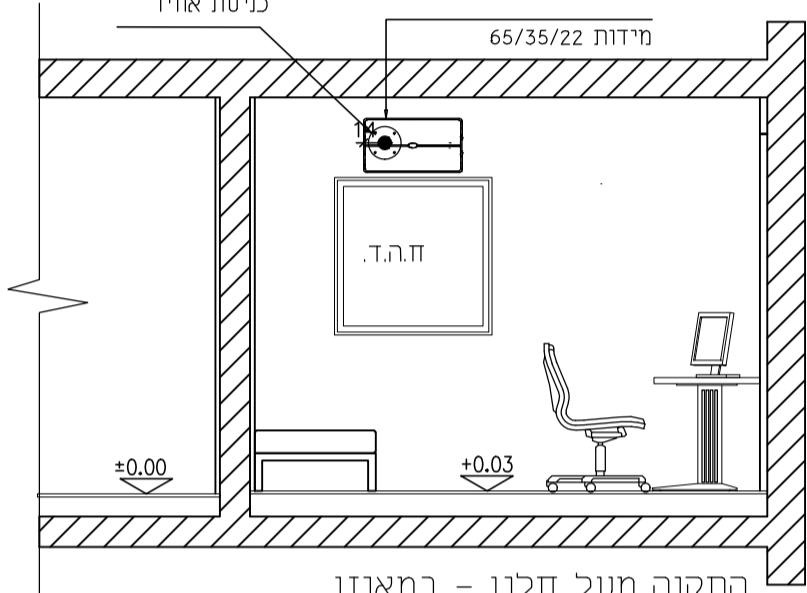

התקנה מעל חלון במרחק מירבי של 200

סוגי ההתקנה האפשריים של מערכת סינון אב"כ תקנית

TADIRAN SAFE

קנ"מ 1:50

מיקום חיבור האוגן למסנן

מיקום אוגן אפשרי ע"פ תקנון פיקוד העורף אוגן 4 צ.א. כניסת אוויר

מערכת סינון אב"כ תקנית TADIRAN SAFE

התקנה מעל חלון - במאוזן התקנה מצד שמאל

מיקום אוגן אפשרי ע"פ תקנון פיקוד העורף אוגן 4 צ.א. כניסת אוויר

מערכת סינון אב"כ תקנית TADIRAN SAFE

התקנה מעל חלון - במאוזן התקנה מצד ימין

מיקום אוגן אפשרי ע"פ תקנון פיקוד העורף אוגן 4 צ.א. כניסת אוויר

מערכת סינון אב"כ תקנית TADIRAN SAFE

התקנה על אוגן - במאוזן התקנה מצד ימין

מיקום אוגן אפשרי ע"פ תקנון פיקוד העורף אוגן 4 צ.א. כניסת אוויר

מערכת סינון אב"כ תקנית TADIRAN SAFE

התקנה על אוגן - במאוזן התקנה מצד ימין