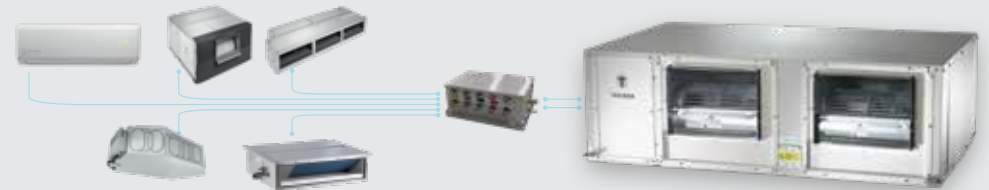

WIFI מובנה

איפיון הידרופילי  
[יחידה פנימית  
(בלבד)]

חיבור למע'  
בית חכם

TAC 910  
[אופציונלי]

24'  
בקר דיגיטלי

מרחק  
כפול

SLEEP

888  
בקר דיגיטלי

# TADIRAN INVIZ VRF BOX

**חדש!**

**ייחודי לתדיראן**

**בקרוב!**

פנל שליטה מרכזי  
TAC 810 [אופציונלי]

◀ **בלעדי לערוץ המקצועי** ◀ יחידה חיצונית נסתרת הניתנת להתקנה במרפסות שירות, מסתורי כביסה, פיר בדופן המבנה, חניונים ועוד ◀ מתחברת באמצעות קופסת פיצול לעד 5 יחידות פנים שונות לגמישות מלאה והתאמה למבנה ◀ טכנולוגיית DBP עם בקר HOT GAS BY PASS ◀ מערכת בקרה בטכנולוגיית PSI (PRESSURE SENSE INDICATION) ◀ חיבור לבית חכם ◀ מגע יבש מובנה ◀ ברזים מקובעים מחוץ ליחידה החיצונית לקלות בהתקנה ◀ זינה לכל מאייד באמצעות כבל נפרד ◀ מגוון יחידות פנים כולל מתועלות לחץ גבוה וקאסטה ◀ אפשרות חיבור למערכת בקרת חדרים ◀ COMFORT נכנסת צנרת באמצע המעבה ◀ אין צורך במלכודת שמן ◀ אורך צנרת כללי 135 מ' ◀ הפרש גובה כללי 30 מ' ◀ תומך «CONNECT»

INVIZ VRF Box 50/3		יחידה חיצונית Outdoor Unit		
2-5		חדרים שניתן למזג		
50,000	BTU/h	קירור נומינלי	קירור	תפוקה
14,650	W			
9,000-64,000	BTU/h	קירור min-max	חימום	
2,640-18,750	W			
55,000	BTU/h	חימום נומינל	הספק נצרך	
16,100	W			
9,500-67,500	BTU/h	חימום min-max		מקדם יעילות
2,780-19,780	W			
4,580	קירור	זרם עבודה		
4,740	חימום	מתח זינה		
3.20	קירור	נתיך (פיוז)		
3.40	חימום	תחום עבודה		
10.5/7/7	קירור	מתח זינה נתיך (פיוז)		
12/8.5/8.5	חימום			
400/50/3	V/Hz/Ph	תחום עבודה		
3 X 16	A			
-7°C ÷ 48°C	קירור	כבל בין יחידות		
-7°C ÷ 24°C	חימום			
3 X 0.75	mm <sup>2</sup>	כבל בין יחידה חיצונית לקופסת חלוקה (הזנת חשמל)		
2 X 0.75	mm <sup>2</sup>	כבל בין יחידה חיצונית לקופסת חלוקה (תקשורת)		
2 X 0.75	mm <sup>2</sup>	כבל בין קופסת חלוקה לכל יחידה פנימית (תקשורת)		
3/4" X 3/8"	Inch	קוטר צנרת בין יחידות		
135	מטר	סה"כ אורך הצנרת המקסימלי		
30	מטר	הפרש גובה מקסימלי בין היחידות		
1,500 X 440 X 830	mm	מידות (עומק X גובה X רוחב)		
3,000/2,500/2,000	CFM	ספיקת אוויר		
140	Kg	משקל		
66 (73)	dBa	רמת רעש יחידה חיצונית		