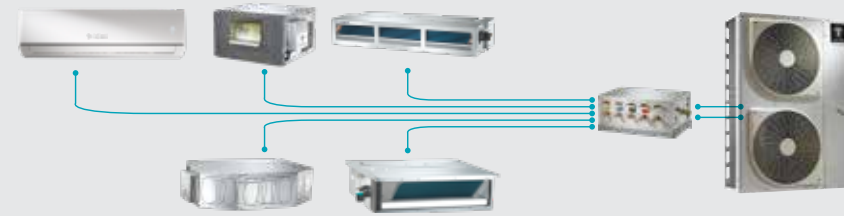

TADIRAN VRF BOX

בקרוב!

◀ **בלעדי לערוץ המקצועי** ▶ טכנולוגיית DBP עם בקר HOT GAS BY PASS ▶ מערכת בקרה בטכנולוגיית (PSI (PRESSURE SENSE INDICATION) מגע יבש מובנה ▶ ברזים מקובעים מחוץ ליחידה החיצונית לקלות בהתקנה ▶ זינה לכל מאייד באמצעות כבל נפרד ▶ מגוון יחידות פנים כולל מתועלות לחץ גבוה וקאסט ▶ אפשרות חיבור למערכת בקרת חדרים COMFORT SYSTEM ▶ כניסת צנרת באמצעות המעבה ▶ אין צורך במלכודת שמן ▶ קופסאות פיצול 1:3 ו-1:5 ▶ אורך צנרת כללי 135 מ' ▶ הפרש גובה כללי 30 מ' ▶ תומך (CONNECT) ▶

TADIRAN VRF BOX 70/3		TADIRAN VRF BOX 50/3		יחידות חיצונית	
2-10		2-5		כמות חדרים שניתן למזג	
Inverter Twin Rotary DC				סוג מדחס	
70000	50000	BTU/H		תפוקת קירור	
20500	14650	W			
12000-84000	9000-64000	BTU/H		תפוקת קירור (מינ' - מקס')	
2500-24600	2640-18750	W			
75000	55000	BTU/H		תפוקת חימום	
22000	16100	W			
15000-90000	9500-67500	BTU/H		תפוקת חימום (מינ' - מקס')	
4400-26380	2780-19780	W			
5700	3960	W		קירור	הספק נצרך
5800	4000	W		חימום	
3.6	3.7	COP		קירור	מקדם יעילות
3.8	4	COP		חימום	
12.0/8.0/8.0	10.5/7.0/7.0	A		קירור	זרם עבודה
12.0/8.1/8.1	10.5/7.1/7.1	A		חימום	
400/50/3		Volt/Hz/Ph		מתח זינה	
3 x 20C		3 x 16C		נתיך (פיוז)	
כבל בין יחידות					
3 x 0.75		mm²		בין יחידה חיצונית ל BU (הזנת חשמל)	
2 x 0.75		mm²		בין יחידה חיצונית ל BU (תקשורת)	
2 x 0.75		mm²		בין קופסת BU לכל יחידה פנימית (תקשורת)	
10 ÷ 48		C°		תחום עבודה בקירור	
-7 ÷ 24		C°		תחום עבודה בחימום	
3/8" + 3/4"		inch		קוטר צנרת בין יחידות	
135		M		סה"כ אורך הצנרת המקסימלי	
50		M		אורך הצנרת המקסימלי בין יח' חיצונית ליח' הפנימית הרחוקה ביותר	
30		M		הפרש גובה מקסימלי בין היחידות M max	
900 x 1280 x 440	900 x 1280 x 380	mm		מידות (עומק x גובה x רוחב)	
4600 / 3200 / 2500		cfm		ספיקת אוויר	

[*] אין בשמות הדגמים כשלעצמם להעיד באופן כלשהוא על ביצועי המזג
[*] יש לוודא כי השטח הנדרש לקירור בו זמנית לא עולה על התפוקה המקסימלית של המעבה
[*] מידת יחידת חוץ כוללת רגליות וכולל ברזים
[*] פונקציית שבת בהפעלה דרך פנל שליטה מרכזי TAC 810

BMS

ציפוי הידרופילי
[יחידה פנימית
(בלבד)]

חיבור למע
בית חכם

TAC 910
[אופציונלי]

בקר דיגיטלי

מרחק
כפול

SLEEP

888
בקר דיגיטלי

A
AUTO

I FEEL

SWING

TIMER x4

הפעלה
בבטחה כפולה
[אופציונלי]

בקרוב!

בקרוב!